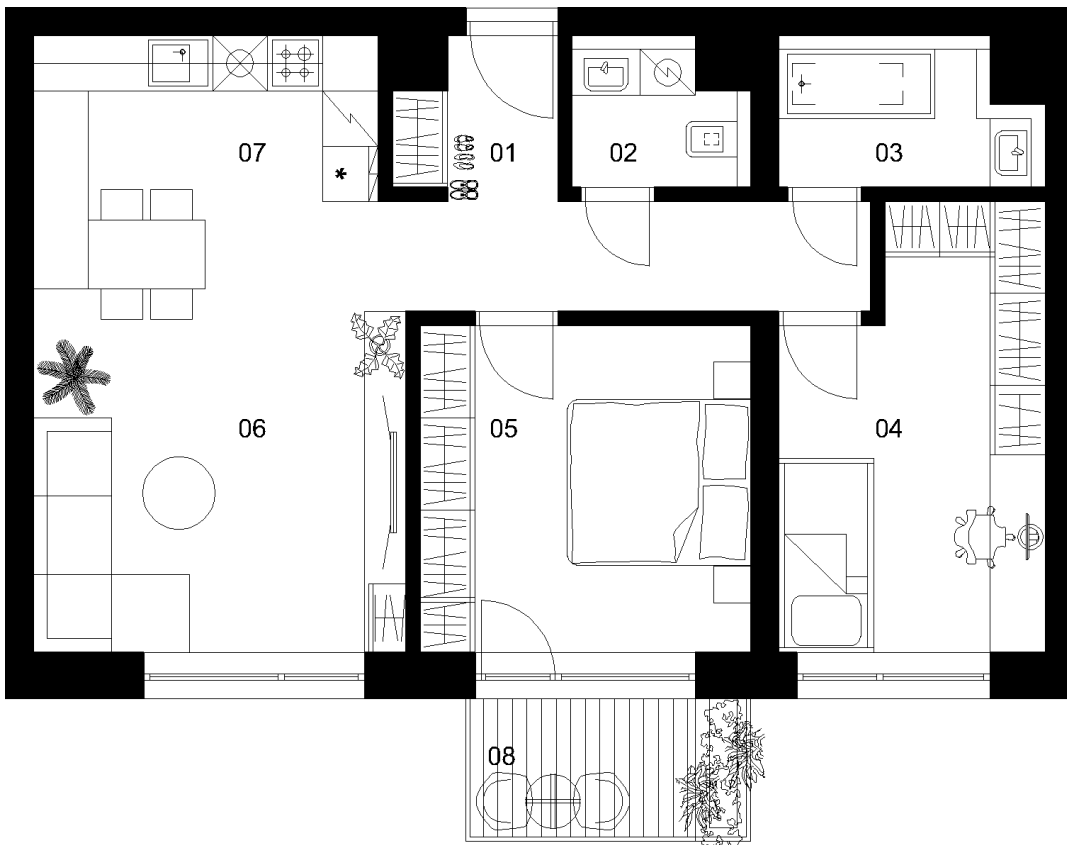

KLASKY

Označenie **C-2.1.**
Podlažie **2NP**
Obytných miestností **3**

Interiér **67.06m²**
Lodžia/terasa **4.5m²**
Výmera spolu **71.56 m²**

C-2.1.

02	Wc	2.5 m ²
03	Kúpeľňa	3.67 m ²
04	Izba	12.66 m ²
05	Izba	12.78 m ²
06	Obývacia miestnosť	19.85 m ²
07	Kuchyňa	6.75 m ²
		67.06 m ²
08	Balkón	4.5 m ²