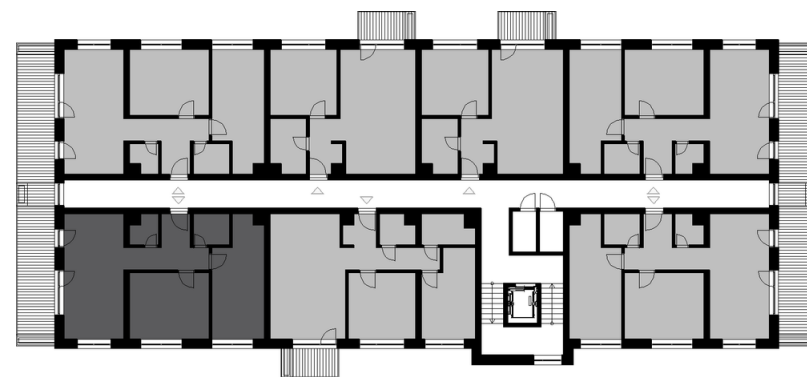

KLASKY

Označenie
Podlažie
Obýtných miestností

C-3.2.
3NP
3

Interiér
Lodžia/terasa
Výmera spolu

66.05m²
14.8m²
80.85 m²

C-3.2.

02	Wc	2.05 m ²
03	Kuchyňa	5.76 m ²
04	Obývacia miestnosť	15.68 m ²
05	Izba	15.09 m ²
06	Izba	16.25 m ²
07	Kúpeľňa	2.97 m ²
		66.05 m ²
08	Balkón	14.8 m ²

Rozmery uvedené na tomto dokumente sú uvádzané pre stav pred vnútornými omietkami a môžu sa tak mierne líšiť od skutočného vyhotovenia.