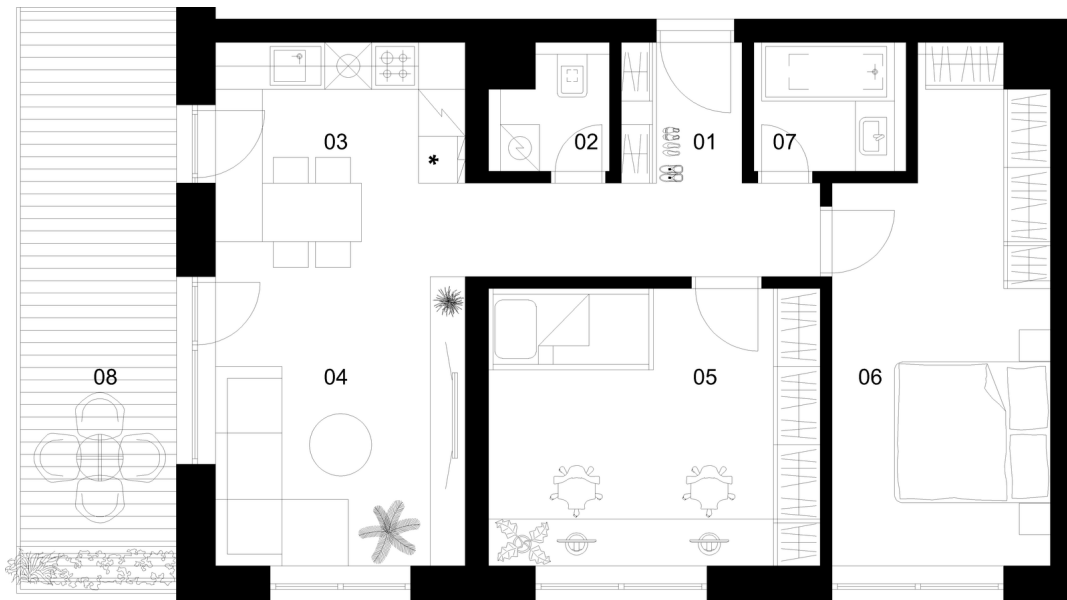

KLASKY

Označenie
Podlažie
Obýtných miestností

C-3.2.
3NP
3

Interiér
Lodžia/terasa
Výmera spolu

66.05m²
14.8m²
80.85 m²

C-3.2.

02	Wc	2.05 m ²
03	Kuchyňa	5.76 m ²
04	Obývacia miestnosť	15.68 m ²
05	Izba	15.09 m ²
06	Izba	16.25 m ²
07	Kúpeľňa	2.97 m ²
		66.05 m ²
08	Balkón	14.8 m ²

Rozmery uvedené na tomto dokumente sú uvádzané pre stav pred vnútornými omietkami a môžu sa tak mierne líšiť od skutočného vyhotovenia.