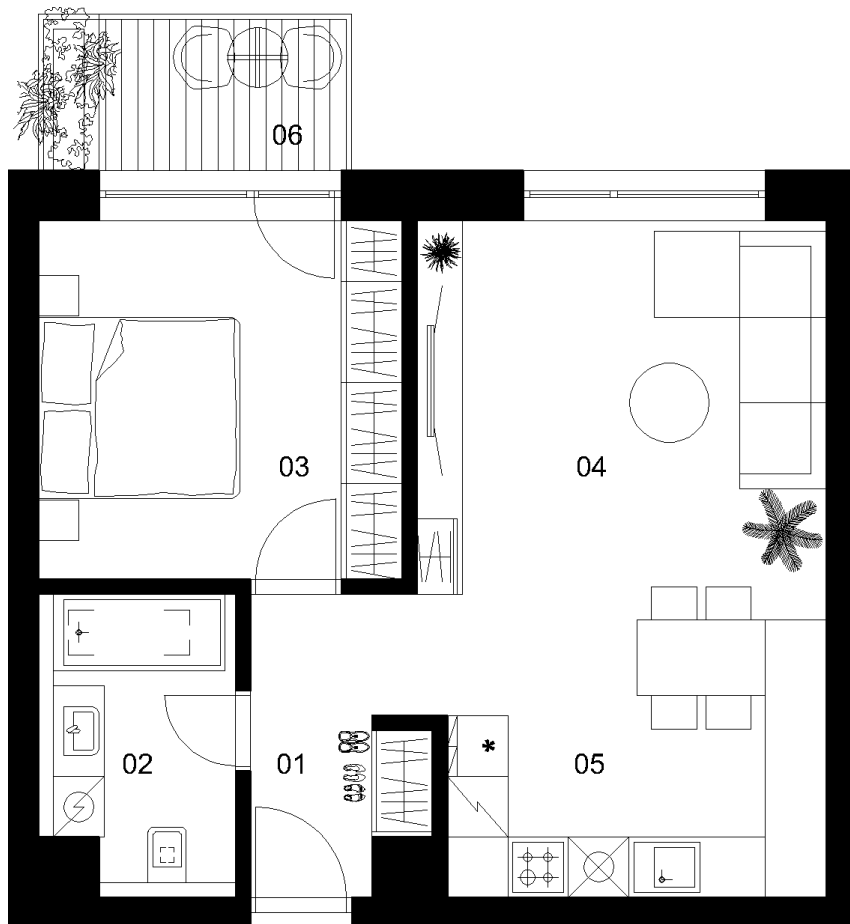

KLASKY

Označenie
Podlažie
Obytných miestností

C-4.4.
4NP
2

Interiér
Lodžia/terasa
Výmera spolu

49.07m²
4.5m²
53.57 m²

C-4.4.

| | | |
|----|--------------------|----------------------|
| 02 | Kúpeľňa | 4.93 m ² |
| 03 | Izba | 12.78 m ² |
| 04 | Obývacia miestnosť | 19.84 m ² |
| 05 | Kuchyňa | 6.75 m ² |
| | | 49.07 m ² |
| 06 | Balkón | 4.5 m ² |