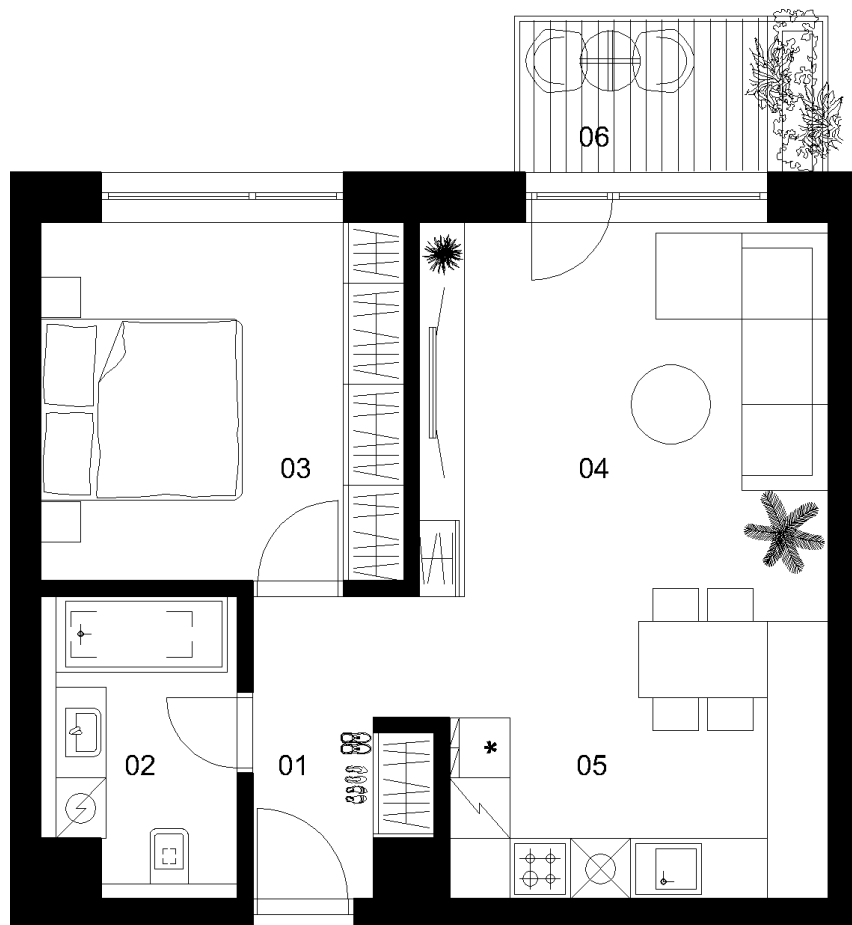

# KLASKY

Označenie  
Podlažie  
Obytných miestností

**C-5.4.**  
**5NP**  
**2**

Interiér  
Lodžia/terasa  
Výmera spolu

**49.07m<sup>2</sup>**  
**4.5m<sup>2</sup>**  
**53.57 m<sup>2</sup>**

## C-5.4.

02	Kúpeľňa	4.93 m <sup>2</sup>
03	Izba	12.78 m <sup>2</sup>
04	Obývacia miestnosť	19.84 m <sup>2</sup>
05	Kuchyňa	6.75 m <sup>2</sup>
		49.07 m <sup>2</sup>
06	Balkón	4.5 m <sup>2</sup>