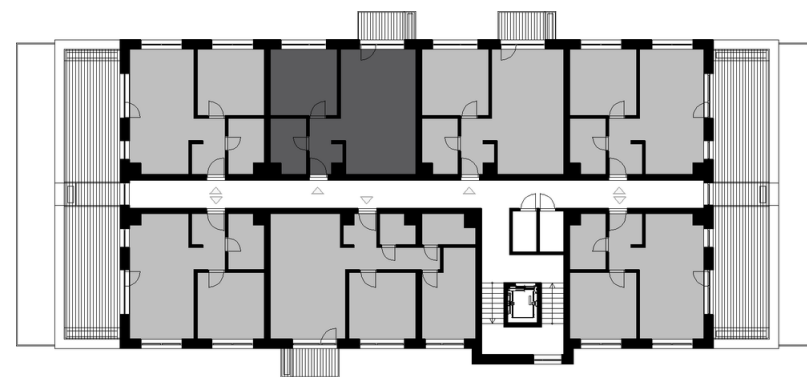

# KLASKY

Označenie  
Podlažie  
Obytných miestností

**C-5.4.**  
**5NP**  
**2**

Interiér  
Lodžia/terasa  
Výmera spolu

**49.07m<sup>2</sup>**  
**4.5m<sup>2</sup>**  
**53.57 m<sup>2</sup>**

## C-5.4.

02	Kúpeľňa	4.93 m <sup>2</sup>
03	Izba	12.78 m <sup>2</sup>
04	Obývacia miestnosť	19.84 m <sup>2</sup>
05	Kuchyňa	6.75 m <sup>2</sup>
		49.07 m <sup>2</sup>
06	Balkón	4.5 m <sup>2</sup>