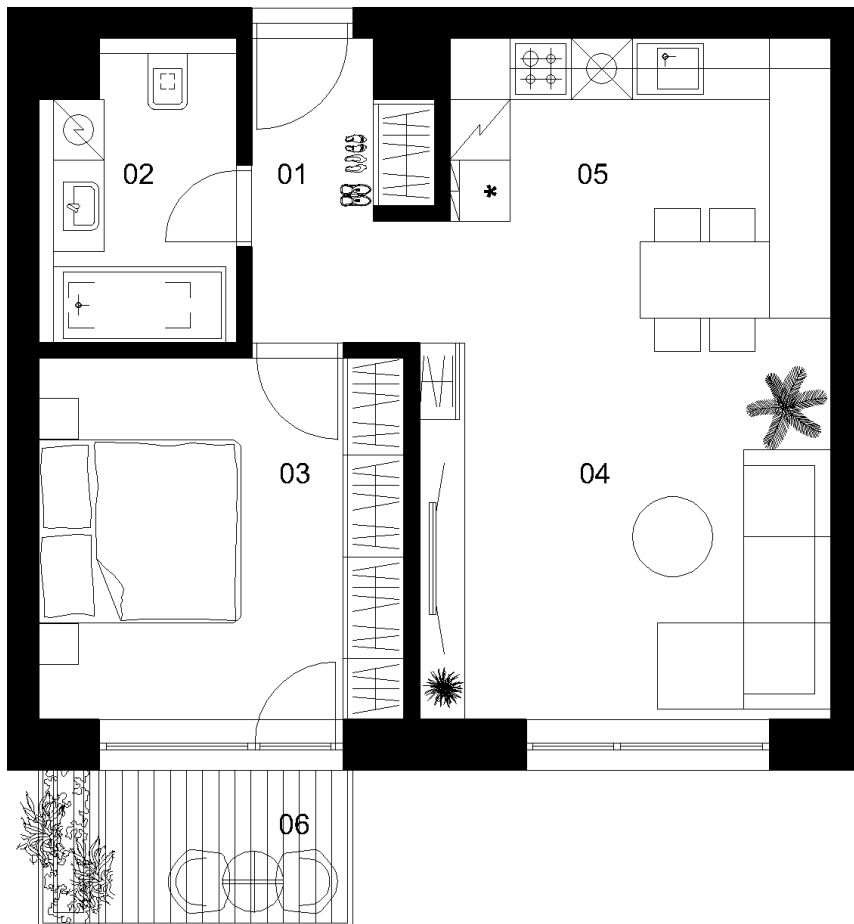

KLASKY

Označenie
Podlažie
Obytných miestností

B-2.4.
2NP
2

Interiér
Lodžia/terasa
Výmera spolu

49.07m²
4.5m²
53.57 m²

B-2.4.

02	Kúpeľňa	4.93 m ²
03	Izba	12.78 m ²
04	Obývacia miestnosť	19.84 m ²
05	Kuchyňa	6.75 m ²
		49.07 m ²
06	Balkón	4.5 m ²