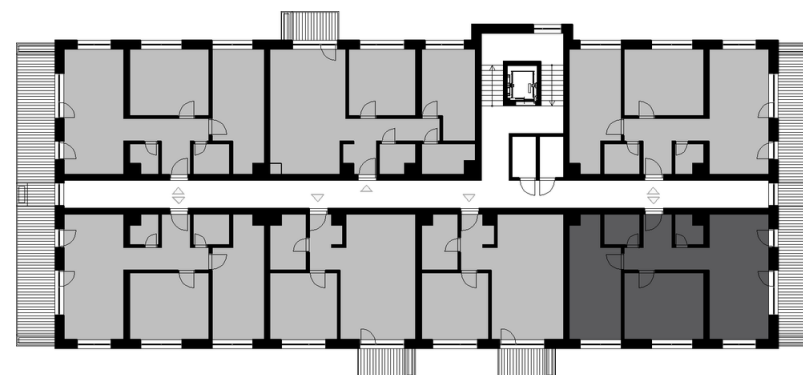

# KLASKY

Označenie  
Podlažie  
Obytných miestností

**B-3.6.**  
**3NP**  
**3**

Interiér  
Lodžia/terasa  
Výmera spolu

**66.05m<sup>2</sup>**  
**14.8m<sup>2</sup>**  
**80.85 m<sup>2</sup>**

## B-3.6.

02	Wc	2.05 m <sup>2</sup>
03	Kuchyňa	5.76 m <sup>2</sup>
04	Obývacia miestnosť	15.68 m <sup>2</sup>
05	Izba	15.09 m <sup>2</sup>
06	Izba	16.25 m <sup>2</sup>
07	Kúpeľňa	2.97 m <sup>2</sup>
		66.05 m <sup>2</sup>
08	Balkón	14.8 m <sup>2</sup>