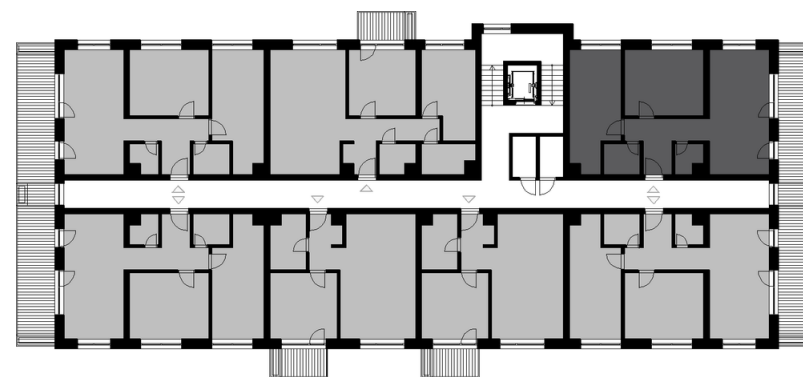

# KLASKY

Označenie  
Podlažie  
Obytných miestností

**B-4.7.**  
**4NP**  
**3**

Interiér  
Lodžia/terasa  
Výmera spolu

**66.05m<sup>2</sup>**  
**14.8m<sup>2</sup>**  
**80.85 m<sup>2</sup>**

## B-4.7.

02	Wc	2.05 m <sup>2</sup>
03	Kuchyňa	5.76 m <sup>2</sup>
04	Obývacia miestnosť	15.68 m <sup>2</sup>
05	Izba	15.09 m <sup>2</sup>
06	Izba	16.25 m <sup>2</sup>
07	Kúpeľňa	2.97 m <sup>2</sup>
		66.05 m <sup>2</sup>
08	Balkón	14.8 m <sup>2</sup>

Rozmery uvedené na tomto dokumente sú uvádzané pre stav pred vnútornými omietkami a môžu sa tak mierne líšiť od skutočného vyhotovenia.