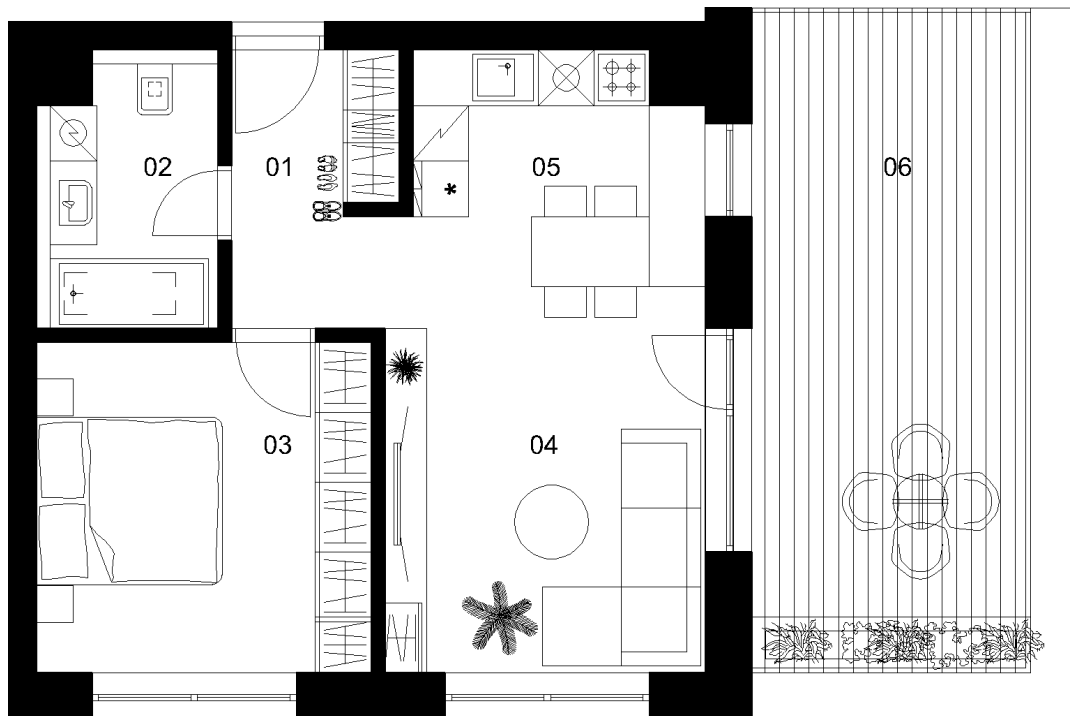

KLASKY

Označenie
Podlažie
Obytných miestností

B-5.6.
5NP
2

Interiér
Lodžia/terasa
Výmera spolu

45.05m²
21.45m²
66.5 m²

B-5.6.

02	Kúpeľňa	4.93 m ²
03	Izba	12.78 m ²
04	Obývacia miestnosť	16.9 m ²
05	Kuchyňa	5.31 m ²
		45.05 m ²
06	Terasa	21.45 m ²