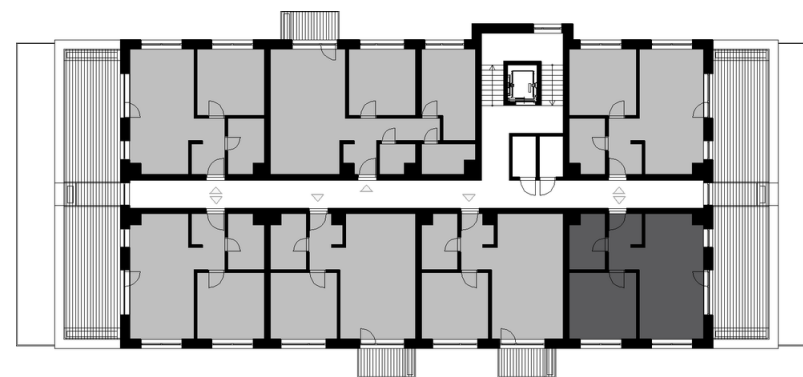

KLASKY

Označenie
Podlažie
Obytných miestností

B-5.6.
5NP
2

Interiér
Lodžia/terasa
Výmera spolu

45.05m²
21.45m²
66.5 m²

B-5.6.

02	Kúpeľňa	4.93 m ²
03	Izba	12.78 m ²
04	Obývacia miestnosť	16.9 m ²
05	Kuchyňa	5.31 m ²
		45.05 m ²
06	Terasa	21.45 m ²